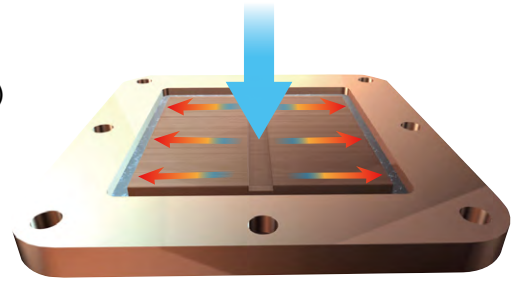

## 产品特点

- 支持AMD SocketTR4脚位  
提供AMD Ryzen Threadripper CPU快速散热和便捷的一体式散热器。

- 全覆盖AMD Ryzen Threadripper CPU  
全覆盖AMD Ryzen Threadripper CPU的水冷散热器，直接移除废热，解放X399平台效能。

- 专利SCT分流设计水冷头技术 ( 专利号 : CN 202262208 U )  
专利分流通道技术冷水直冲铜底，可直接将热分散从二边带走。