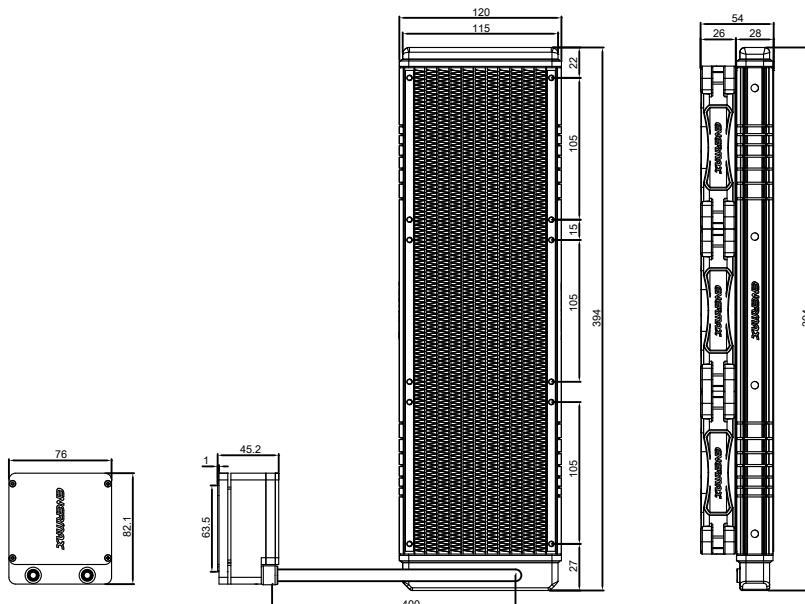

## 最新幻彩主机板同步

可同步于Addressable RGB针脚定义(RGB针脚定义为：5V/D/-/G)

高级400mm网管编织线材适用于主流系统构建

高柔韧性、低渗透聚酰胺(PA)橡胶管才确保耐用性

## 产品尺寸

单位：毫米

型号		ELC-LTTRTO360-TBP	
水冷头	材质	铜	
水泵	轴承	陶瓷奈米PI轴承	
	MTBF	100,000 小时	
	转速	3000 rpm $\pm$ 10%	
	额定电压	12V	
	额定电流	0.4A	
RGB灯	额定电流	0.2A	
水冷排	尺寸	394 x 120 x 28 mm	
	材质	铝	
水管	材质	橡胶管材 (PA)	
	长度	400 mm	
重量(不含风扇)		1400 g	
扣具	支持平台	AMD® TR4 / SP3	
风扇	尺寸	120 x 120 x 25 mm	
	轴承	磁力气旋轴承	
	MTTF	$\geq$ 160,000 小时	
	转速	500 - 2300 rpm $\pm$ 10%	
	额定电压	12V	
	额定电流	0.3A	
	风量		23.81 ~ 102.17 CFM
			40.45 ~ 173.59 m <sup>3</sup> /h
	风压		0.673 ~ 6.28 mm-H <sub>2</sub> O
	噪音		14 ~ 28 dBA
	接头		4 pin PWM
保固		原厂2年保固	